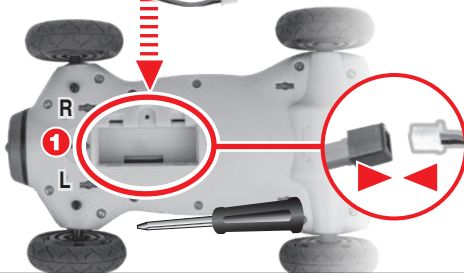

2x 1.5 V Micro AAA batteries
2x Piles 1, 5 V micro AAA
2x Pilas de 1,5 V Micro AAA
(#370181030: 4x)

3,2 V 700 mAh!
2,24 Wh LiFePO₄
(#370181030: 4x)

2

1

2

3,2 V 700 mAh!
2,24 Wh LiFePO₄

LED OFF = Charging
DEL OFF = En charge
LED OFF = Cargando

Green = Connection OK
Vert = Connexion OK
Verde = Conexión OK

Green = Ready
Vert = Prêt
Verde = Listo

3

3,2 V 700 mAh!
2,24 Wh LiFePO₄