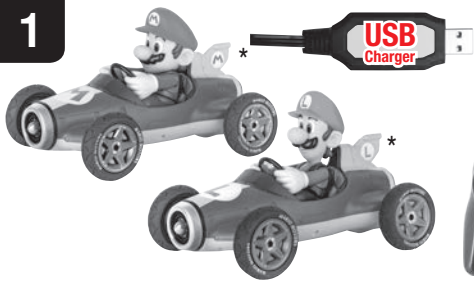

1

2x 1.5 V Micro AAA batteries
2x Piles 1, 5 V micro AAA
2x Pilas de 1,5 V Micro AAA
(#370181030: 4x)

3,2 V 700 mAh!
2,24 Wh LiFePO₄
(#370181030: 4x)

2

1

2

3,2 V 700 mAh!
2,24 Wh LiFePO₄

LED OFF = Charging
DEL OFF = En charge
LED OFF = Cargando

Green = Connection OK
Vert = Connexion OK
Verde = Conexión OK

Green = Ready
Vert = Prêt
Verde = Listo

3

3,2 V 700 mAh!
2,24 Wh LiFePO₄

5

6

7