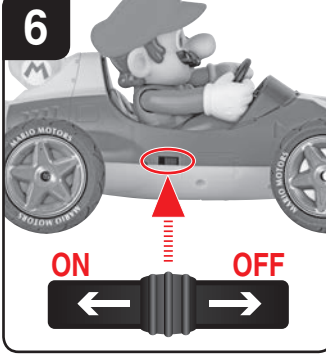

1

2x 1.5 V Micro AAA batteries
2x Piles 1, 5 V micro AAA
2x Pilas de 1,5 V Micro AAA
(#370181030: 4x)

3,2 V 700 mAh!
2,24 Wh LiFePO₄
(#370181030: 4x)

2

1

2

3,2 V 700 mAh!
2,24 Wh LiFePO₄

LED OFF = Charging
DEL OFF = En charge
LED OFF = Cargando

Green = Connection OK
Vert = Connexion OK
Verde = Conexión OK

Green = Ready
Vert = Prêt
Verde = Listo

3

3,2 V 700 mAh!
2,24 Wh LiFePO₄

5

6

7